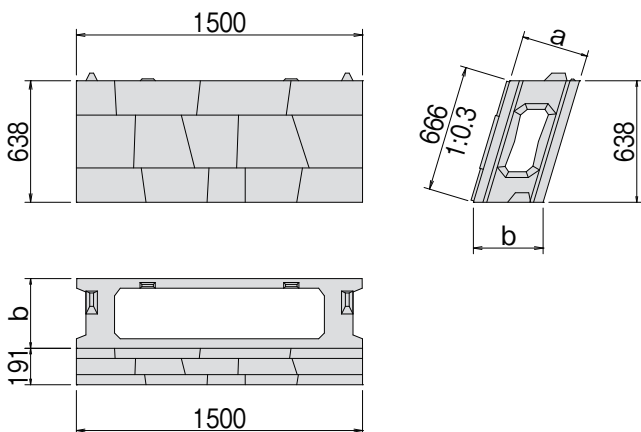

レベロック

NETIS KK-080003-VE (活用促進技術)

間知ブロック代替品となる水平積み大型ブロック

5分勾配用

Aタイプ(666×1500)

呼 び	寸 法 (mm)		参考質量 (kg)
	a	b	
35型	350	391	435
45型	450	503	470
50型	500	559	475
55型	550	615	515

4分勾配用

Aタイプ(666×1500)

呼 び	寸 法 (mm)		参考質量 (kg)
	a	b	
35型	350	377	445
45型	450	485	470
50型	500	539	485
55型	550	592	515

3分勾配用

Aタイプ(666×1500)

呼 び	寸 法 (mm)		参考質量 (kg)
	a	b	
35型	350	365	450
45型	450	470	480
50型	500	522	490