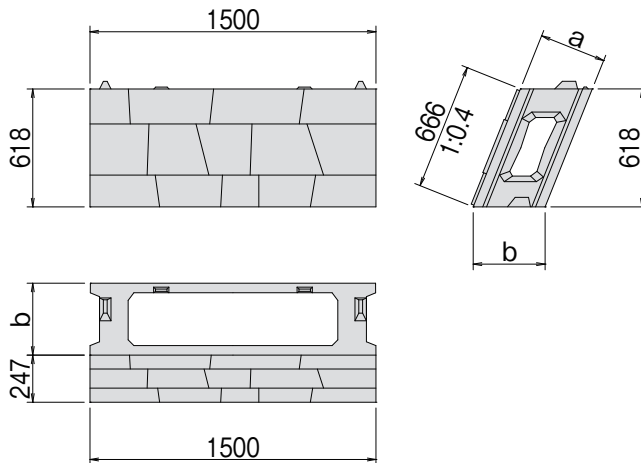

レベロック

NETIS KK-080003-VE (活用促進技術)

間知ブロック代替品となる水平積み大型ブロック

5分勾配用

Aタイプ(666×1500)

呼 び	寸 法 (mm)		参考質量 (kg)
	a	b	
35型	350	391	435
45型	450	503	470
50型	500	559	475
55型	550	615	515

4分勾配用

Aタイプ(666×1500)

呼 び	寸 法 (mm)		参考質量 (kg)
	a	b	
35型	350	377	445
45型	450	485	470
50型	500	539	485
55型	550	592	515

3分勾配用

Aタイプ(666×1500)

呼 び	寸 法 (mm)		参考質量 (kg)
	a	b	
35型	350	365	450
45型	450	470	480
50型	500	522	490