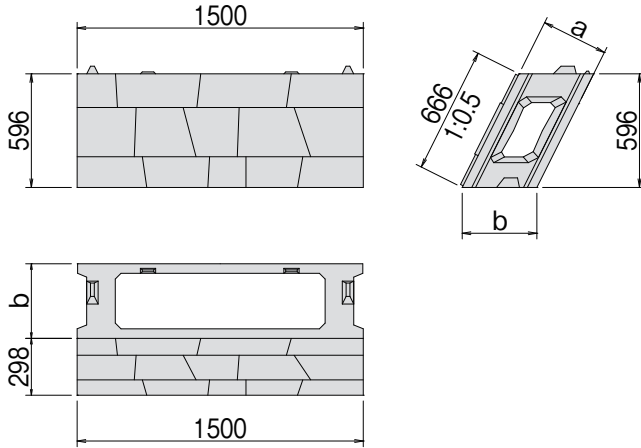

レベロック

NETIS KK-080003-VE (活用促進技術)

間知ブロック代替品となる水平積み大型ブロック

5分勾配用

Aタイプ(666×1500)

呼 び	寸 法 (mm)		参考質量 (kg)
	a	b	
35型	350	391	435
45型	450	503	470
50型	500	559	475
55型	550	615	515

4分勾配用

Aタイプ(666×1500)

呼 び	寸 法 (mm)		参考質量 (kg)
	a	b	
35型	350	377	445
45型	450	485	470
50型	500	539	485
55型	550	592	515

3分勾配用

Aタイプ(666×1500)

呼 び	寸 法 (mm)		参考質量 (kg)
	a	b	
35型	350	365	450
45型	450	470	480
50型	500	522	490